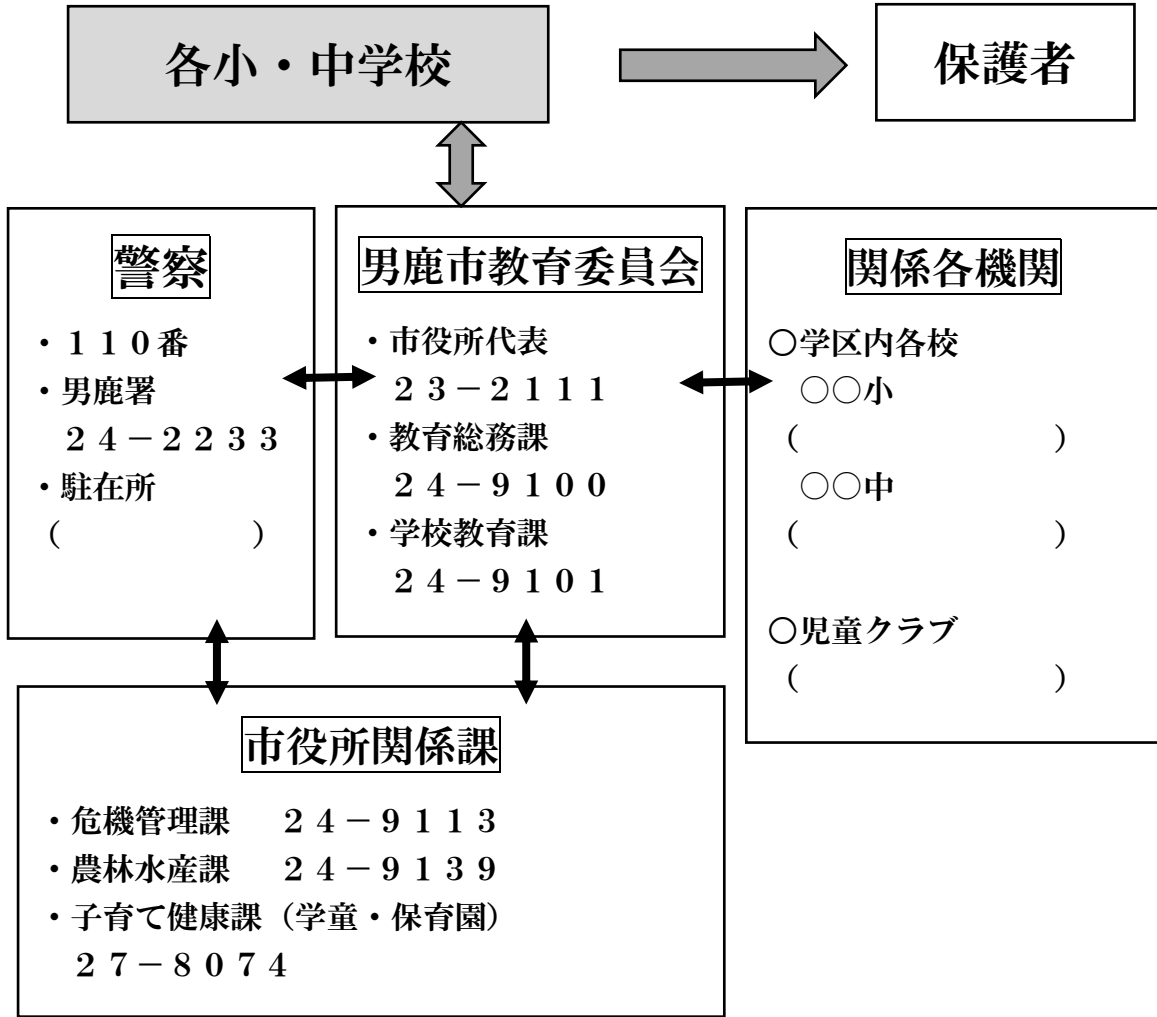

クマ出没時の連絡体制(連絡網)

○学校に目撃情報等が寄せられた際には、教育委員会に第一報を。
 ○緊急性が高い場合は、警察署にも速やかに連絡を。

【報告事項について】

- 目撃場所
- 目撃日時・時刻
- クマの情報 (大きさ・頭数等)
- 負傷者の情報
- 今後の対応