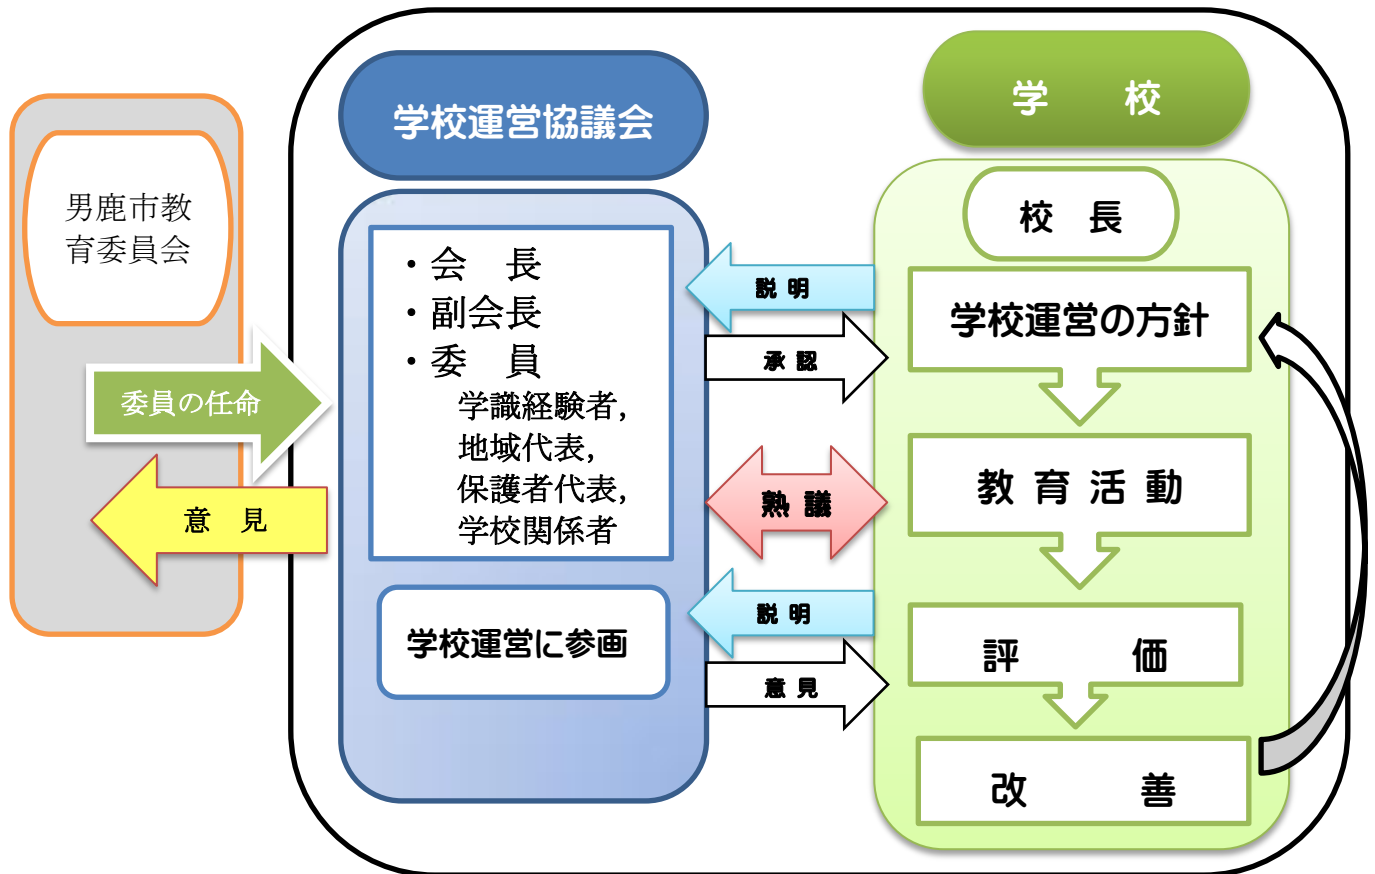

平成 30 年度 払戸小学校コミュニティ・スクール組織図

参加・協力

保護者・地域

払戸小PTA

PTA各学年部  
◇学習支援 ◇学年・学校行事支援  
◇広報編集

PTA文化部  
◇親子人権標語

PTA保体部  
◇運動会支援 ◇グラウンド整備  
◇学校保健

PTA校外部  
◇交通安全指導 ◇地域巡視  
◇廃品回収

地域

◇栽培支援  
(全校菜園活動)

◇防災訓練  
(災害本部設置等)

◇防災教室支援  
(炊き出し協力)

◇授業支援  
(体育・家庭科等)

◇読み聞かせ  
(学年ごと, 全校等)

◇クラブ講師  
(焼き板, 栽培, 地域探訪等)